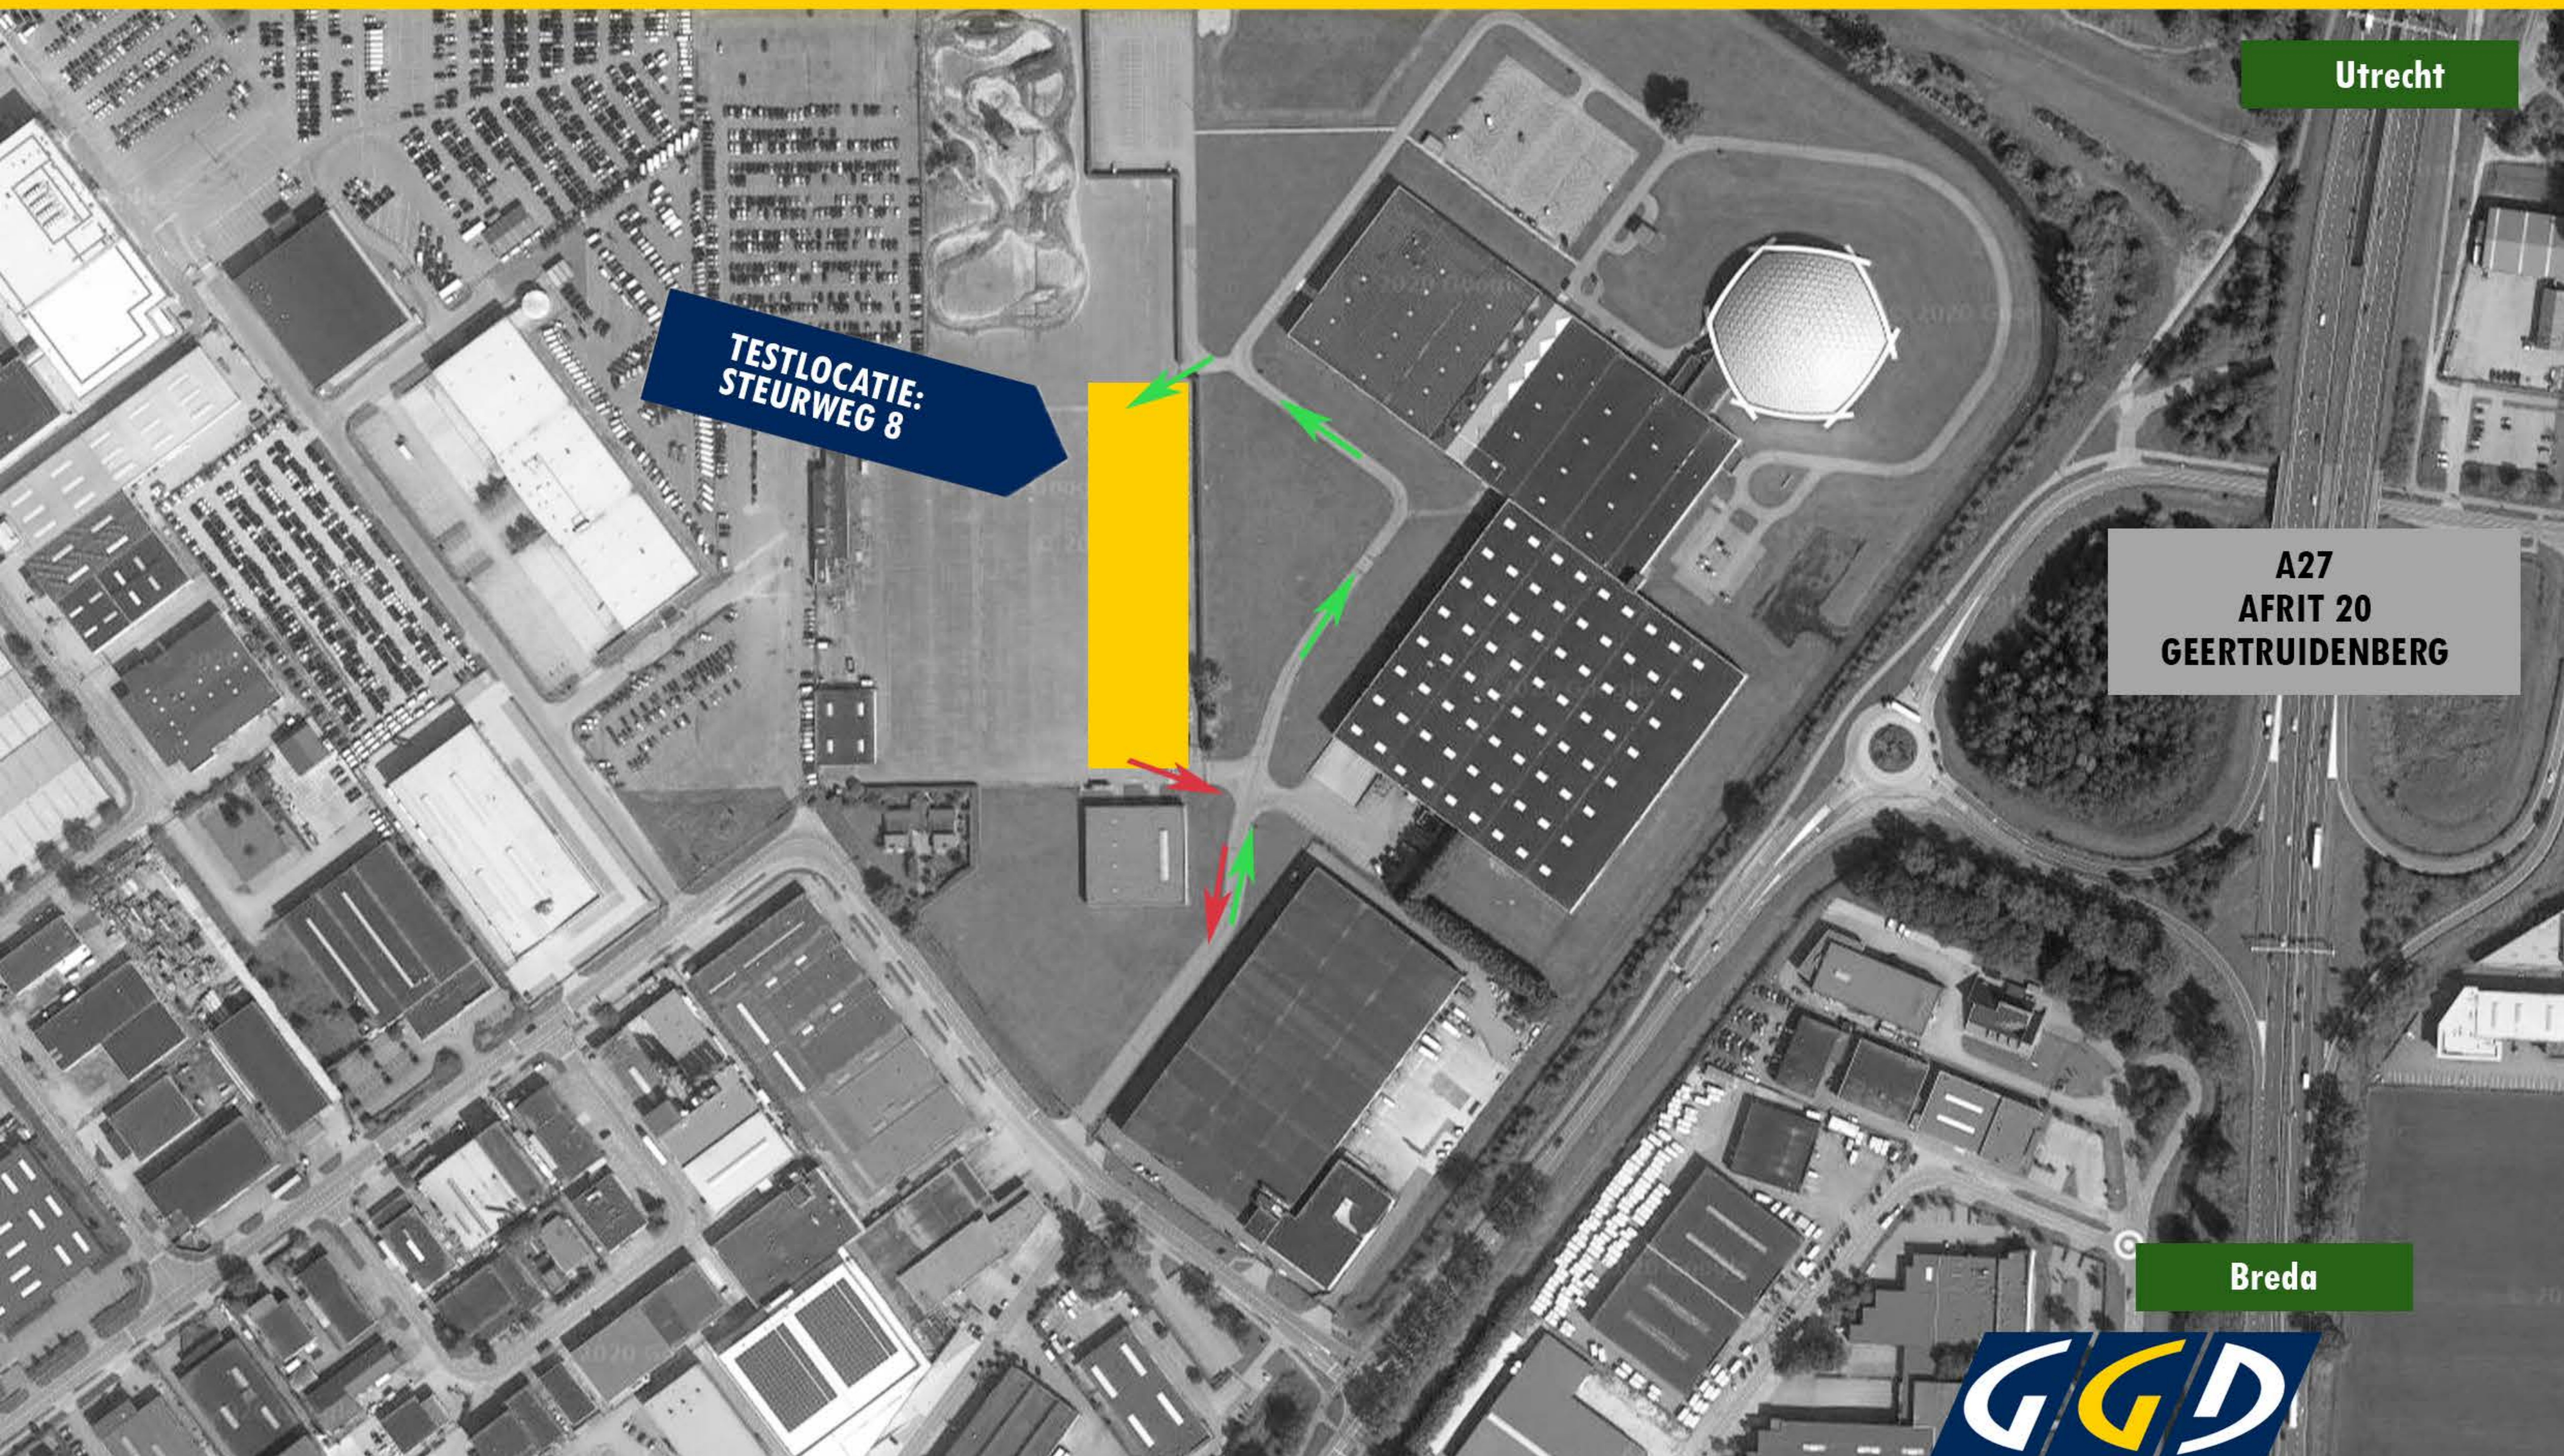

LOCATIE + AANRIJROUTE TESTSTRAAT GGD WEST-BRABANT STEURWEG 8, RAAMSDONKSVEER

Utrecht

A27
AFRIT 20
GEERTRUIDENBERG

Breda

West-Brabant