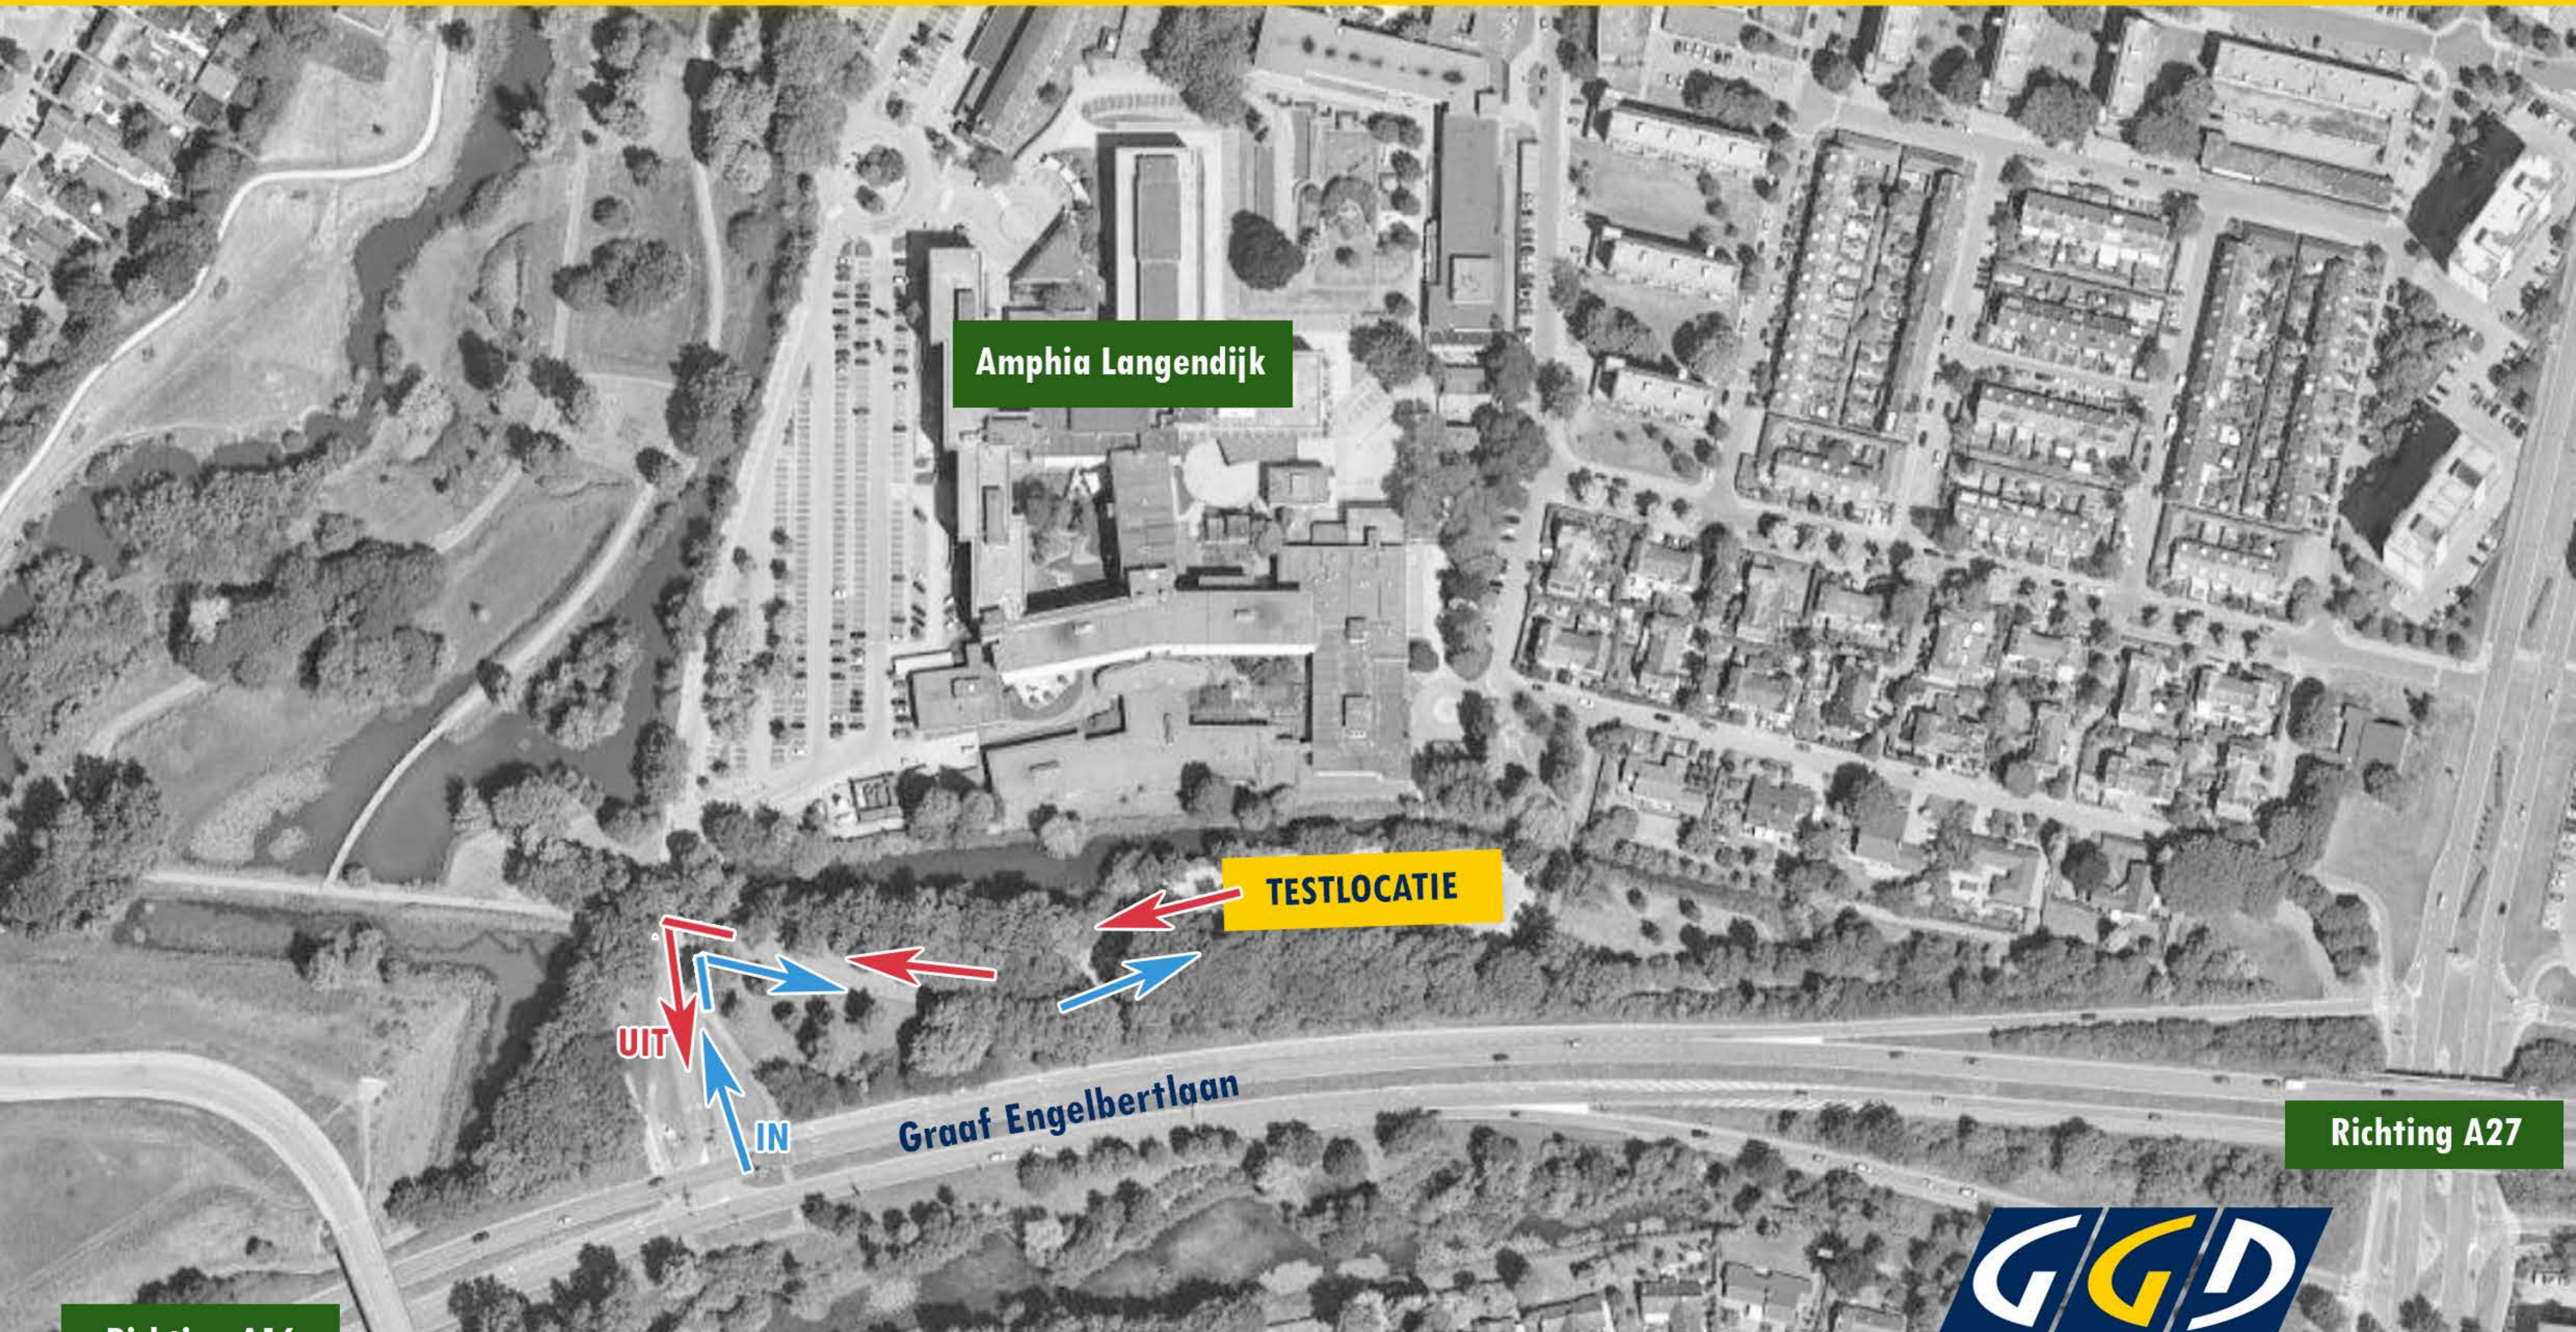

LOCATIE + AANRIJROUTE TESTSTRAAT GGD WEST-BRABANT

DIACONESSENWEG, BREDA (ingang via Graaf Engelbertlaan / zuidelijke rondweg)

Sla vóór de slagboom van het Amphia Ziekenhuis rechtsaf richting teststraat

Amphia Langendijk

TESTLOCATIE

UIT

IN

Graaf Engelbertlaan

Richting A27

Richting A16

West-Brabant